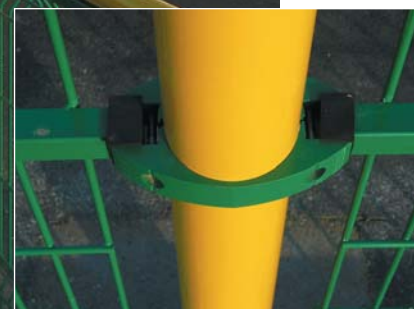

Fixation des grilles par brides système anti-bruit.