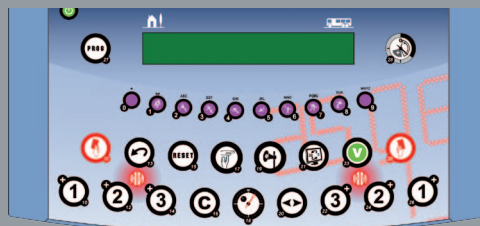

### Description :

Utilisation intérieure  
Transmission radio ou filaire  
Dimensions : 1000 x 640 x 90mm  
Poids : 15 kgs  
Lisibilité : 60m  
Taille des chiffres informations principales : 15cm  
Angle de lisibilité : 160°  
Avertisseur sonore : 116db à 1m  
Alimentation : secteur 230V 50/60hz  
En option : antenne DCF  
Conforme à la norme DIN 18032 sur les chocs de ballons

### Composition :

1 tableau de chronométrage 1 module  
1 câble d'alimentation secteur (type 230V, 3G x 0.75mm<sup>2</sup>)  
Notices  
1 pupitre de commande  
1 boîtier annexe commande chrono, temps morts, avertisseurs sonores  
Pour le modèle filaire : 1 boîtier de fonction murale  
1 câble de contrôle rigide pour la liaison Afficheur → boîtier de jonction (50m)  
1 câble de contrôle souple pour la liaison boîtier de jonction → pupitre (8m)

### Description :

Utilisation : intérieure ou extérieure (modèles différents)  
Dimensions : 500 x 1800 x 90mm  
Poids : 5kgs  
Taille des chiffres d'informations principales : 9cm  
Angle de lisibilité : 160°  
Alimentation : secteur 230v 50/60hz

### Description :

Utilisation : intérieure ou extérieure  
Dimensions : 500 x 1800 x 90mm  
Poids : 5kgs  
Taille des chiffres d'informations principales : 9cm  
Angle de lisibilité : 160°  
Alimentation : secteur 230v 50/60h