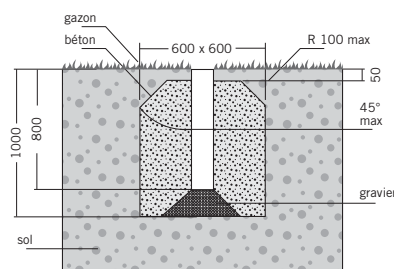

Ref : RU 1005

Charnière pour faciliter le montage et le démontage des buts

Ref : RU 1004

Buts de Rugby

Acier ou Aluminium
Hauteur 8 ou 11mm

Scellement des gaines

Buts de rugby aluminium, montage transversal

Buts de rugby acier, montage transversal

Tous les buts sont livrés avec 4 gaines à sceller

EPS

Tous ces produits sont conformes aux exigences de sécurité relatives aux décrets et normes en vigueur.

Vous pouvez les consulter sur notre site