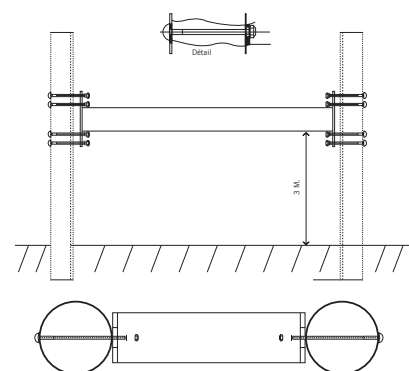

Ref : RU 1005

Charnière pour faciliter le montage et le démontage des buts

Ref : RU 1004

Buts de Rugby

Acier ou Aluminium
Hauteur 8 ou 11mm

Scellement des gaines

Buts de rugby aluminium, montage transversal

Buts de rugby acier, montage transversal

Tous les buts sont livrés avec 4 gaines à sceller

EPS

Tous ces produits sont conformes aux exigences de sécurité relatives aux décrets et normes en vigueur.

Vous pouvez les consulter sur notre site

www.eps-concept.com

RÉFÉRENCES BUTS DE RUGBY ET ACCESSOIRES DE POSE

Paire de Buts	acier ø102mm galvanisé finition (blanc) hauteur 8.00m	RU1001
	acier ø102mm galvanisé finition (blanc) hauteur 11.00m	RU1002
	aluminium ø102mm finition (blanc) hauteur 8.00m	RU1003
	aluminium ø102mm finition (blanc) hauteur 11.00m	RU1004
Jeu de 4 charnières pour montage et démontage aisé des buts		RU1005
Jeu de 4 Fourreaux + couvercles pour stockage		RU1006
Jeu de 4 Protection en mousse recouverte bâche PVC jaune ø200 - Ht 2.00m		RU1007