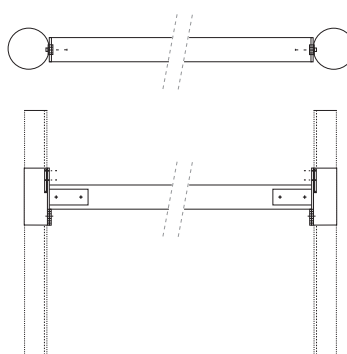

Ref : RU 1005

Charnière pour faciliter le montage et le démontage des buts

Ref : RU 1004

Buts de Rugby

Acier ou Aluminium
Hauteur 8 ou 11mm

Scellement des gaines

Buts de rugby aluminium, montage transversal

Buts de rugby acier, montage transversal

Tous les buts sont livrés avec 4 gaines à sceller

EPS

Tous ces produits sont conformes aux exigences de sécurité relatives aux décrets et normes en vigueur.

Vous pouvez les consulter sur notre site

www.eps-concept.com

RÉFÉRENCES BUTS DE RUGBY ET ACCESSOIRES DE POSE

Paire de Buts	acier ø102mm galvanisé finition (blanc) hauteur 8.00m	RU1001
	acier ø102mm galvanisé finition (blanc) hauteur 11.00m	RU1002
	aluminium ø102mm finition (blanc) hauteur 8.00m	RU1003
	aluminium ø102mm finition (blanc) hauteur 11.00m	RU1004
Jeu de 4 charnières pour montage et démontage aisé des buts		RU1005
Jeu de 4 Fourreaux + couvercles pour stockage		RU1006
Jeu de 4 Protection en mousse recouverte bâche PVC jaune ø200 - Ht 2.00m		RU1007