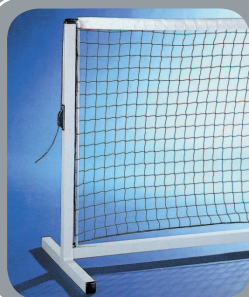

TENNIS

POTEAU DE TENNIS - CHAISE D'ARBITRE ACCESSOIRES

POTEAU DE TENNIS A SCELLER INTERIEUR - EXTERIEUR

Barre de cadrage en aluminium coulissant dans les crochets
Tensions du filet par treuil à crémaillère

Poteau de tennis acier carré	tube acier carré 80 x 80mm polyzingué et thermolaqué finition blanc	la paire	TN 1000
Poteau de tennis acier rond	tube acier rond ø90mm polyzingué et thermolaqué finition blanc	la paire	TN 1001
Poteau de tennis aluminium carré	tube aluminium carré 80 x 80mm finition blanc	la paire	TN 1002
Poteau de tennis aluminium rond	tube aluminium rond ø90mm finition blanc	la paire	TN 1003

POTEAU DE TENNIS SUR PLATINE

Tube acier polyzingué et thermolaqué carré de 80 x 80mm
livré avec barre de cadrage en aluminium coulissant dans les crochets
Tension du filet par treuil à crémaillère
Platine dimensions 250 x 250mm
Livrés avec 2 ancrages à sceller
Ref TN 1004

POTEAU DE TENNIS MOBILE

Tube acier polyzingué carré de 80 x 80mm ou tube rond ø90mm
livrés avec barre de cadrage en aluminium coulissant dans les crochets
Tensions du filet par treuil à crémaillère
Roues arrières ø125mm
Livrés avec 2 ancrages à sceller
ref TN 1005 et ref TN 1006

KIT MINI-TENNIS

Tube aluminium 40 x 40mm finition blanc
Hauteur des poteaux : 0.81m
Barre de stabilisation prévue pour les kits de 6m et 8m
Livré avec filet maille 25mm ø1.8mm
Longueur 3m **ref TN 1007**
Longueur 6m **ref TN 1008**
Longueur 8m **ref TN 1009**

CHAISE D'ARBITRE ACIER

Tube acier ø28mm finition blanc.
Coque en polyéthylène ajouré traité anti-UV.
Pieds orientables et réglables en hauteur - Tablette écriteire.
Porte vêtements et sacs centraux.
Hauteur de l'assise : 1.74m
ref TN 1010
En option : chaises latérales
ref TN 1011

CHAISE D'ARBITRE ALU